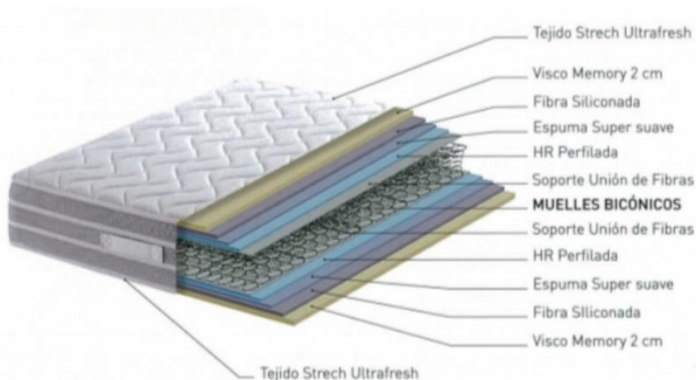

Micro muelles

90X190	136 €
105X190	160€
120-135 X190	199 €
140-150 X190	220 €
180X190	270 €