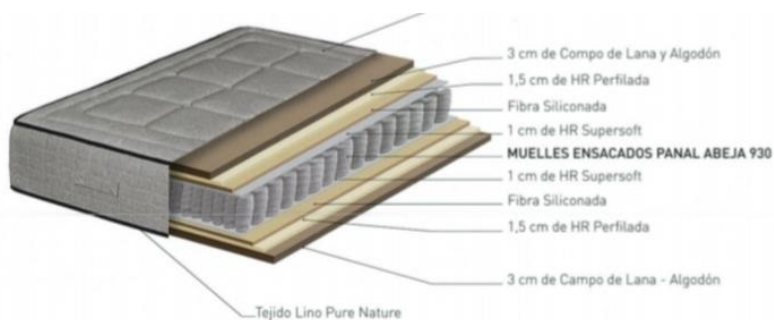

Núcleo HR látex 24 cm

90X190	177 €
105X190	196€
120-135 X190	226 €
140-150 X190	270 €
180X190	340 €

Núcleo HR látex 28 cm Alta gama

90X190	302 €
105X190	350 €
120-135 X190	420 €
140-150 X190	490 €
180X190	570 €

Disponemos de todas las medidas, estas son orientativas. Para más información sobre las características no dudes en consultar en moblesmc@gmail.com

Ensacados

90X190	210 €
105X190	250 €
120-135 X190	290 €
140-150 X190	360 €
180X190	420