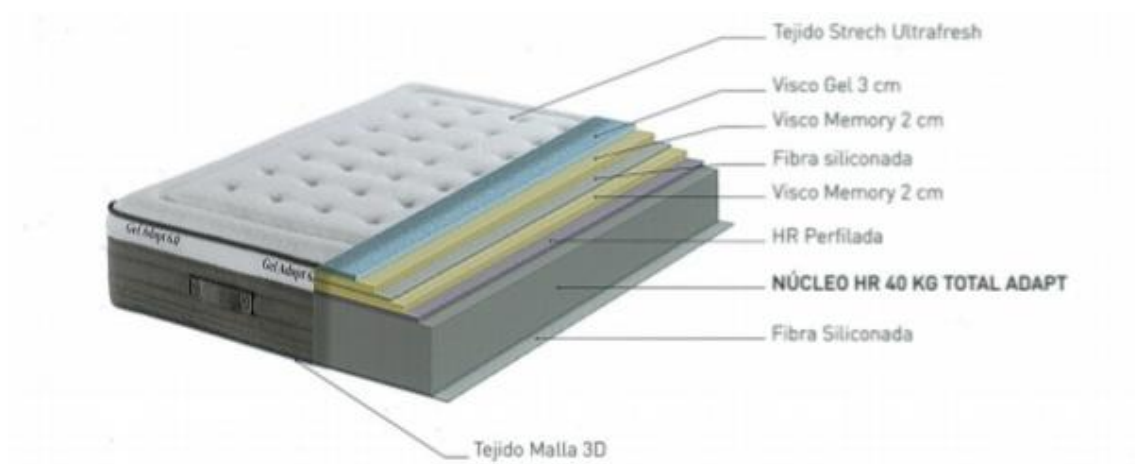

 Mobles × **Catàleg**

Catálogo de colchones

moblesmc@gmail.com

654318346

Muebles Mc ofrece colchones directamente de fábrica con un precio competitivo.

Núcleo HR Látex

Núcleo HR látex 18 cm

90X190	110 €
105X190	130 €
120-135 X190	150 €
140-150 X190	190 €
180X190	257 €

Núcleo HR látex 24 cm

90X190	177 €
105X190	196€
120-135 X190	226 €
140-150 X190	270 €
180X190	340 €

Núcleo HR látex 28 cm Alta gama

90X190	302 €
105X190	350 €
120-135 X190	420 €
140-150 X190	490 €
180X190	570 €

Disponemos de todas las medidas, estas son orientativas. Para más información sobre las características no dudes en consultar en moblesmc@gmail.com

Ensacados

90X190	210 €
105X190	250 €
120-135 X190	290 €
140-150 X190	360 €
180X190	420